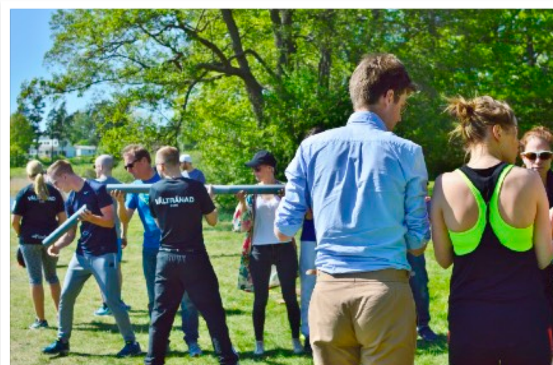

TEAMWORK

För grupper som vill slipa på sin kommunikation och lära känna varandra bättre till ljudet av skratt och hejarop! Sätt fart på konferensen med vår Teamwork där lagen får mötas på olika stationer som sätter både grupp, kropp och knopp på prov i en Robinsson-inspirerad femkamp.

Pris: 425 kr/person+startavgift * Tidsåtgång: 1,5 h